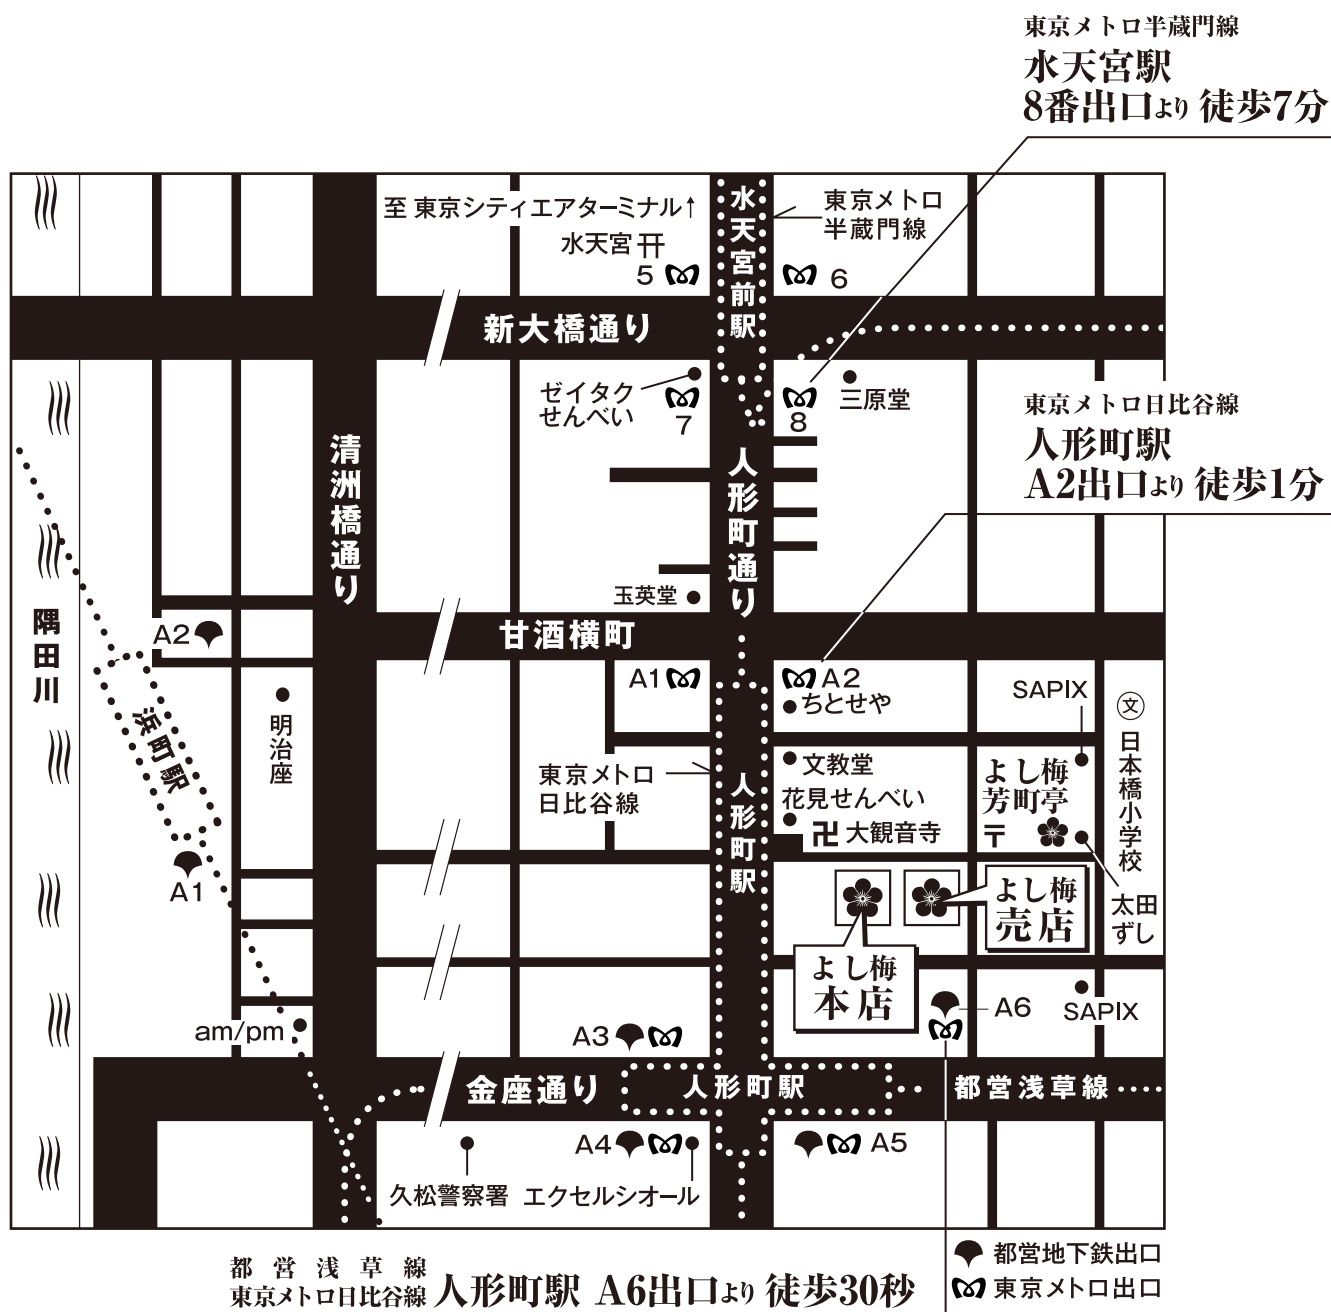

# よし梅 本店・売店 ご案内

電話：03-3668-4069

住所：中央区日本橋人形町1-18-3

営業時間：昼 11:15～13:45 夜 17:00～22:00

定休日：土・日・祝日 (12～1月は土・祝の夜も営業いたします。)

人形町本店・売店 中央区日本橋人形町1-18-3 TEL:03-3668-4069  
芳町亭 中央区日本橋人形町1-5-2 TEL:03-5623-4422

<http://www.yoshiume.jp>